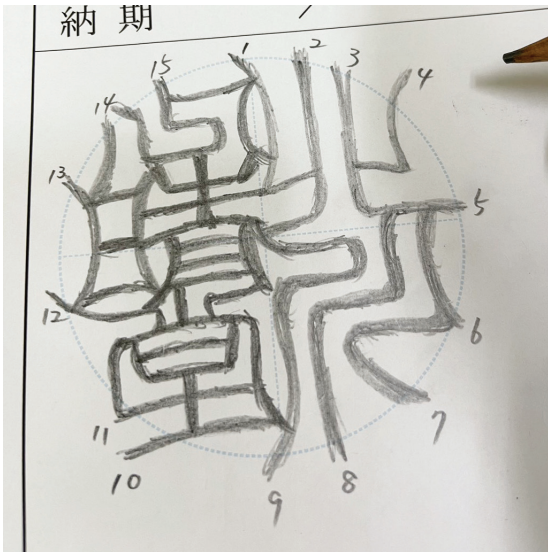

# 彫刻前の印面ご確認サービス（イメージ画）

5,000 円以上の印鑑ご発注でご希望のお客様

線が細く雑ですが全体のイメージが伝わります

彫刻前に鉛筆書きのイメージ画で、どのような感じの彫刻になるのかご確認できます。

メールか FAX でのご確認となります。

この原画に沿って文字入れを行います。文字入れ状態や彫刻の状態により若干変わることもございます。

※彫刻前印影確認は1注文に1回限りです

印影作成