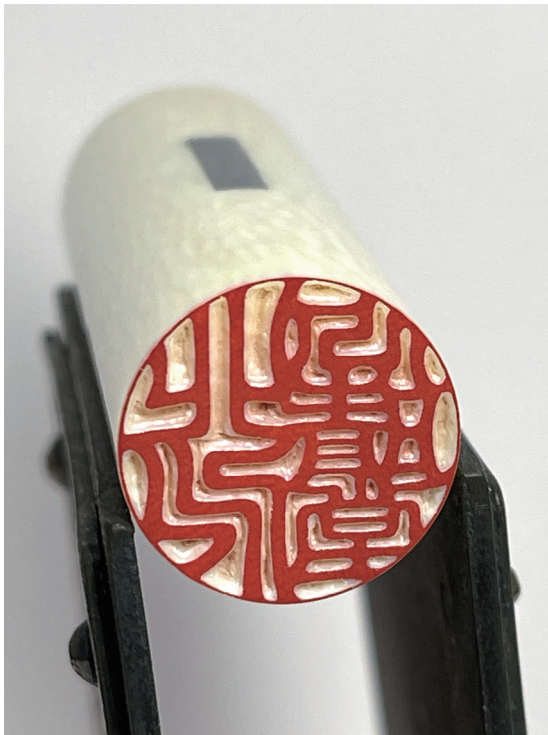

画に沿った字入れでも仕上げ刀で雰囲気が変わります

※基本的に受注順に彫刻いたしますが、修正の場合

彫刻順が「承認」の方より遅れます