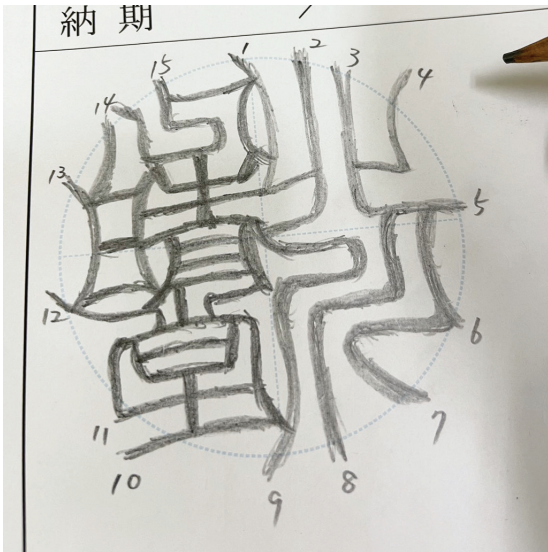

彫刻前の印面ご確認サービス（イメージ画）

5,000 円以上の印鑑ご発注でご希望のお客様

線が細く雑ですが全体のイメージが伝わります

彫刻前に鉛筆書きのイメージ画で、どのような感じの彫刻になるのかご確認できます。

メールか FAX でのご確認となります。

この原画に沿って文字入れを行います。文字入れ状態や彫刻の状態により若干変わることもございます。

※彫刻前印影確認は1注文に1回限りです

印影作成