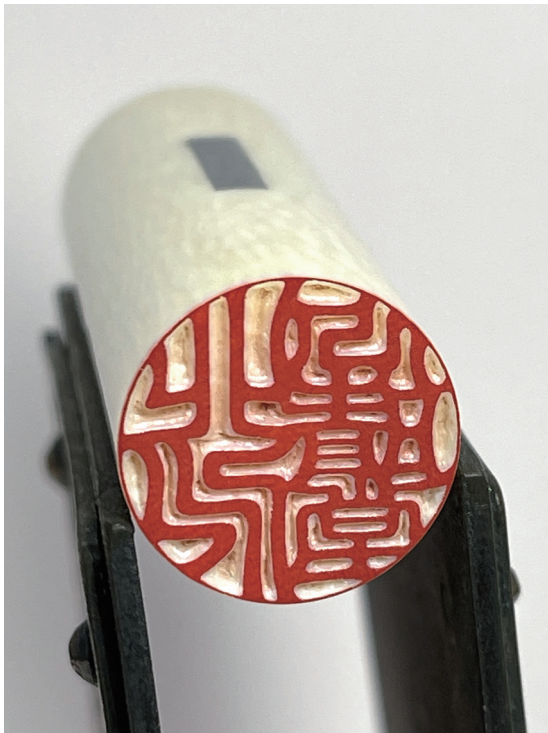

画に沿った字入れでも仕上げ刀で雰囲気が変わります

※基本的に受注順に彫刻いたしますが、修正の場合

彫刻順が「承認」の方より遅れます